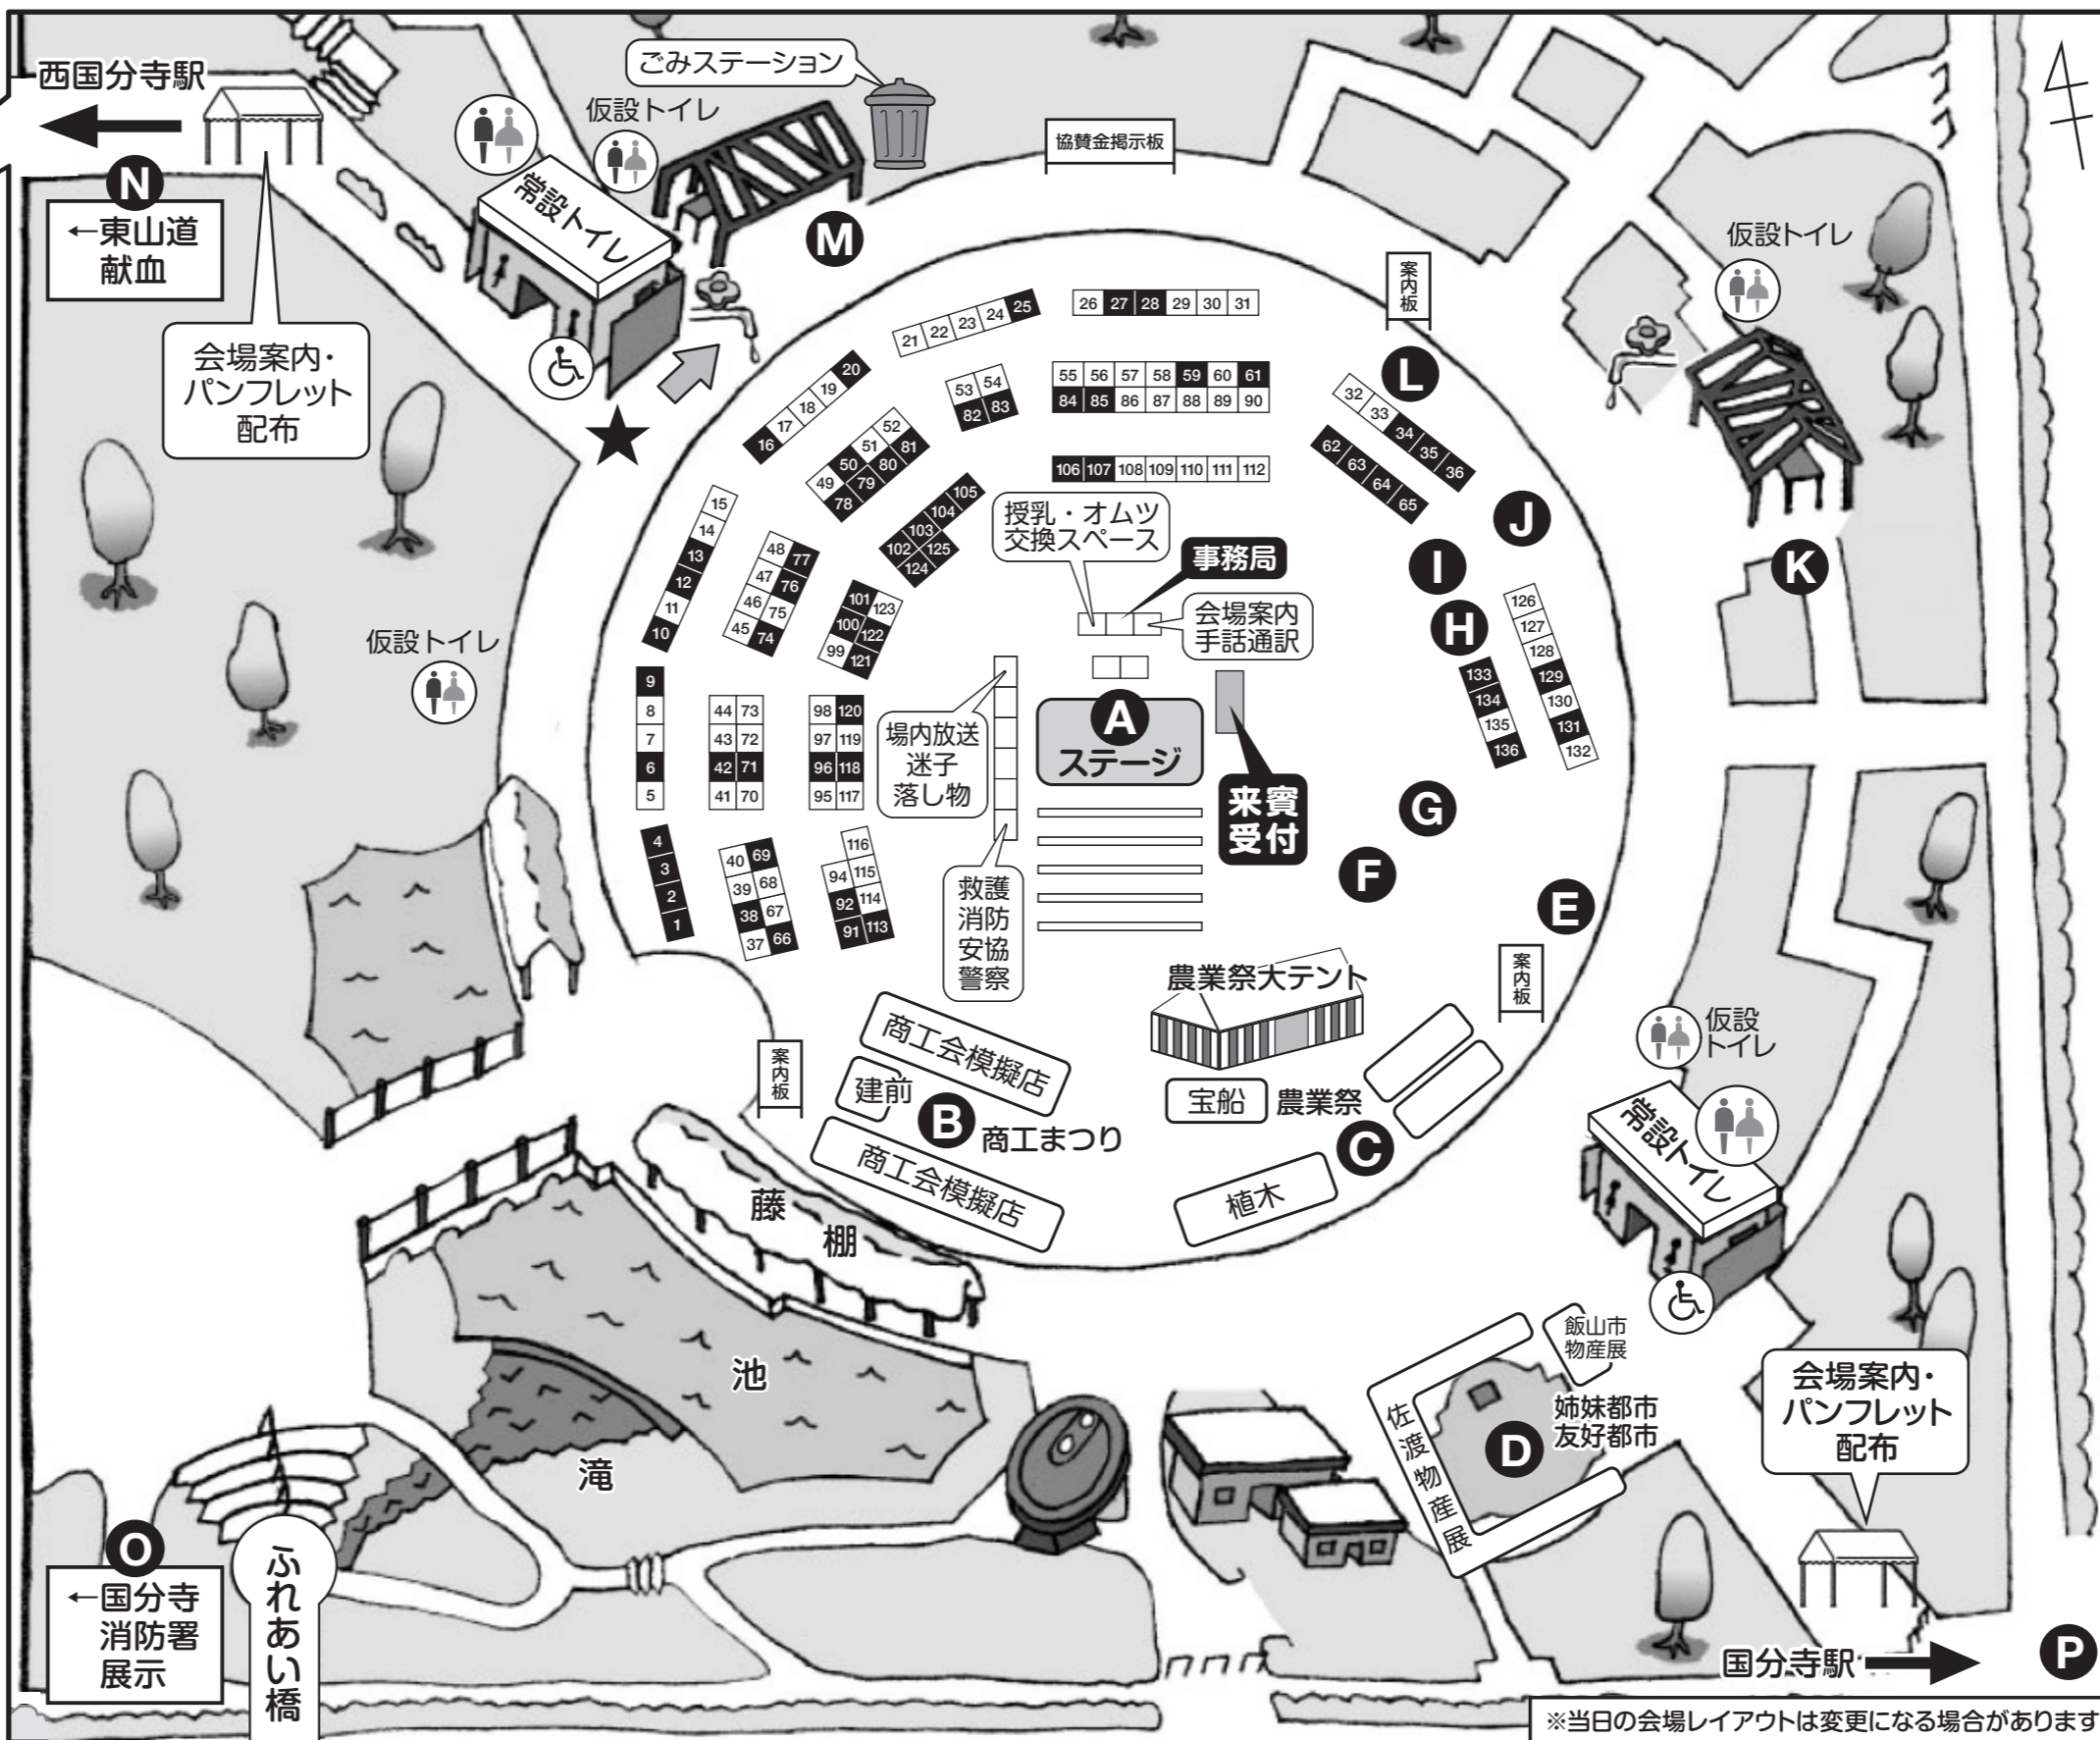

※当日の会場レイアウトは変更になる場合があります

34	匠紀の国屋	懐かしくも新しい和菓子をご用意いたします	47	立川税理士会国分寺支部	税務相談	60	メタルクラフト	鉄のインテリア。今回で最後。売切つくし	73	体力測定会	リハビリ専門職による体力測定
35	赤べこ亭	牛舌を柔らかく煮込みグリルしました	48	(一社)立川青色申告会国分寺支部	展示	61	やぎさんのジューススタンド	自家製シロップのフルーツジュース	74	白木建設株式会社	もつ焼き
36	もぐもぐベーカリー	かわいいパン!そうざいパン!デニッシュ!	49	むさし商興会	西国パルクチケット販売 スーパーボールすくい	62	信州おやきの会	信州名産おやきをいろいろな味で!	75	ぶんじチャンネル	国分寺の情報発信アプリ ぶんじチャンネル
37	交通安全教室	交通ルール・マナーを学ぶ	50	一般社団法人 国分寺青年会議所	ドリンク	63	国分寺市長野県人会	信州名産品をお楽しみください	76	トロボカルジュース	トロボカルジュース
38	武蔵野バーガー お花	ホットドッグ お花	51	第一小学校オタル屋さん	子供達が考えた国分寺の魅力発信タオルです	64	レアレア	チョコバナナ	77	フリフリポテト	フリフリポテト
39	国分寺市選挙管理委員会	啓発物資配布 啓発ポスター入賞作品展示	52	国分寺の給食を味わおう	小中学校給食(弁当)10時から食券販売	65	サカモト	ポテトフライ	78	串焼き 海進丸	串焼き 海進丸
40	選挙管理委員会事務局	模擬投票	53	紙ふうせん	手作り雑貨	66	リガード	コーヒー・クッキー	79	海鮮焼き 山田家	海鮮焼き 山田家
41	生活協同組合 コープみらい	コープデリ抽選会	54	F	手作り品	67	三多摩医療生協 健康チェック	血圧・体脂肪・足指力他の測定	80	神興 禮和會	じゃが・バター
42	タタント	大学いも	55	Spring Smile	子供から大人まで可愛い商品多数あります	68	まいていきつす	おもちゃくじ	81	華	おこのみ焼き
43	コスモス国分寺	衣料品、雑貨のバザー	56	ころろ子ども探検隊	子どもが楽しめるゲームコーナー	69	国分寺の名にふさわしい文化都市を築く会	一筆箋、絵葉書、団子・饅頭、かき氷	82	スマイル	わたあめ
44	三多摩健康友の会国分寺支部	無料健康チェック・血圧骨密度等測定と相談	57	小平児童相談所フォスタリング機関 NPO法人キアセット	広げよう里親の輪!里親制度普及啓発活動	70	東京都社会保険労務士会	労務・年金相談(無料)	83	フルーツあめ	フルーツあめ
45	(公社)立川法人会国分寺地区	「税」についての展示	58	縁日	輪投げ	71	いただきますの会	口から食べるを支える「いただきますの会」	84	horse factory	レインボー系スイーツ専門店
46	アット・住宅	税金クイズ参加者にはプレゼント!	59	東都生活協同組合	無添加プリン・ジュースの試食・試飲です	72	東京都理学療法士協会	Let's 体力測定!	85	101's	北海道伝統唐揚げザンギ

86	東京国分寺ロータリークラブ	地域の子供たちの楽しめるゲーム等催し物
87	タツミ建設株式会社	地域の子供たちの楽しめるゲーム等催し物
88	ビショップHanyu	靴下大特価! 楽しいゲームで商品ゲット!
89	公益社団法人 国分寺市シルバー人材センター	手芸品
90	こくぶんじ観光まちづくり協会	こくぶんじ写真コンクールの作品募集
91	インド料理 シタル	おいしいよ!!
92	オガキホールディングス株式会社	やきとり・飲料(缶ジュース・缶ビール)
94	雪どけ	レジン工芸体験・フリーマーケット
95	環境ひろば	環境ひろばにおける環境の啓発活動の紹介
96	ホブクリ	高校生が作り上げたホットドッグ販売中!
97	石井商会	射的
98	中島商会	おもちゃのくじびき
99	オハナ農園	手作りの良さを味わってください
100	けやきの社	クッキー、フィナンシェ、その他焼き菓子販売
101	Jr.リーダー	揚げパスタドリンク
102	むら乃	焼きそば
103	ピュア	とりのから揚げ、缶ビール
104	社会福祉法人 ひばり福祉会	自家製のやわらかこんにゃく、おいしいです
105	食彩さしすせそ	おいしいもつ煮めしあがれ!!
106	国分寺 大鳥居	たこ焼き
107	フラッシュ	バナナ・チョコ
108	骨盤調整・肩甲骨はがし	カイロプラクティック 骨盤調整
109	姿勢チェック 健康相談	姿勢チェック・健康相談
110	市民防災推進委員会	防災に関するアンケート・防災グッズの配布
111	国分寺市防犯まちづくり委員会	防犯ポスター掲示・活動紹介・啓発物の配布
112	小金井・国分寺 防犯協会	防犯チラシ・防犯啓発品配布
113	ぼてすと	焼き芋
114	国分寺市民生委員・児童委員協議会	活動内容のPR・看板掲示
115	国分寺市「社会を明るくする運動」推進委員会	刑務作業製品の販売、ワークショップの開催
116	国分寺市赤十字奉仕団	活動紹介・チャリティーバザー・ミニゲーム
117	西国分寺駅周辺のまち	西国分寺駅周辺まちづくりを周知する活動等
118	東京武蔵国分寺ロータリークラブ	焼き餅(磯辺焼、安倍川餅)
119	MKR	奉仕活動の展示など
120	ア・ス・ク株式会社	手づくり小物・チーズ焼き販売
121	青森食堂	大人気ホタテフライを是非ご賞味ください
122	中央大学国分寺白門会	中大グッズ、白門桜の販売、子供向けゲーム
123	関口十一量店	たまたみのごちそう、ご相談ください。
124	小林	チヂミ
125	ブランティン企画	おやき
126	ガールスカウト東京都第97団	ゲーム、フリーマーケット
127	ボーイスカウト国分寺第1団	衣類、食器、本等の販売
128	ボーイスカウト国分寺第1団育成会	パンフレットの交付とゲーム等
129	地域生活支援センター ブラッ	キラキラゼリーボンチ
130	さつき共同作業所	陶器(食器類、ディスプレイ類)、革製品
131	(社福)万葉の里	活動で作ったお菓子や手作り品等販売します
132	国分寺市移動支援連絡会	知的障がい者の外出時の支援活動
133	ともしじ工房 コロール	パン、焼き菓子、クラフト品雑貨
134	お仕事ネットワーク	厳選したお手を石焼き芋でご賞味ください
135	チェンジアップ	季節限定商品のセレクトショップです
136	社会福祉法人 国分寺市社会福祉協議会	キャラメルポップコーン、ふくすけグッズ