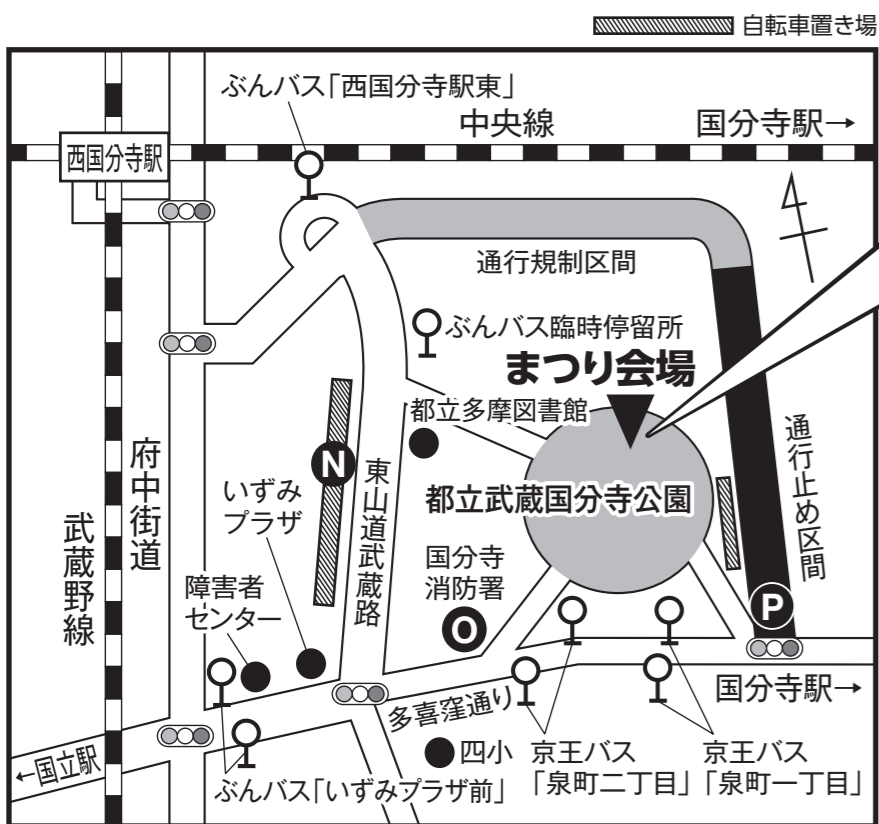

第40回 国分寺まつり会場図・出店一覧(小間番号順)

※ぶんバスは「泉町一丁目」「泉町二丁目」を通過します。臨時バス停をご利用ください

1	和風ジェラートおかしTOKYO	手作りジェラート
2	喫茶 べるべる	コーヒー、モロッコのビール・菓子類
3	かたぐるまの会	からあげ&ポテト
4	鈴木商店	生ビール
5	シーボン 国分寺店	無料肌チェック&ハンドマッサージ体験
6	さつまいもチップス屋さん	パリパリ食感が楽しいさつまいも
7	鉄道総研	活動PR、プラレール展示
8	雨水浸透ますを無料で設置します	相談窓口、下水道グッズ配布
9	Happily Pottery	500°の石窯で焼く本格ピザ
10	シフォンケーキ ~ガトーアンローズ~	シフォンケーキ、食パン等
11	ダッカデザイン	パングラディッシュのかわいい手作り雑貨
12	小金井・国国民商	焼きそば
13	AnnBee	もちパン等の焼き菓子やその他雑貨類の販売
14	パーソナルカラー診断	あなたにベストなカラーを見つけます
15	クロスライド	おもちゃとスーパーボール
16	千尋の焼きそば	千尋の焼きそば
17	クラフト楽し屋	アクセサリ、布物、手作り品
18	国分寺市薬剤師会<こくやく>	薬と健康に関する相談
19	郵便局	年賀はがき・記念切手の販売など
20	そらcafe	モチモチ生地のカレーです!
21	国分寺九条の会	平和に関するシール投票・コーヒー豆の販売
22	(公社)東京都宅地建物取引業協会国分寺国分寺支部	握力測定・ノベルティ配布
23	ことりちゃんのかじびき	毎年恒例懐かしのかじびき。宝物をゲット☆
24	国分寺市新庁舎建設工事	新庁舎建設のPR
25	サクンタラ&イエティ	カラダに優しいネパール薬膳カレーライス
26	行政相談	国の仕事の苦情・意見・要望等の相談
27	はすだこ	とことん生地とソースにこだわったたこ焼き
28	国分寺市明るい社会をつくる会	日高昆布、衣類等のバザー
29	国分寺地域包括支援センター	高齢者の相談窓口のPR
30	(有)大川量店	量替え、量小物
31	だれでもアートこくぶんじ・なのはな会	リースつくりのワークショップと販売
32	日本たばこ産業株式会社	JT加熱式たばこ本体販売・キャンペーン
33	全日本年金者組合 国分寺支部	組合紹介のパンフレット

- ⚠️ 食品を取り扱っている出店は白抜き文字で表示しています
- ⚠️ 飛行ラジコン使用禁止
- ⚠️ 会場内は禁煙です
- ⚠️ 来場の方のテントの設置はできません
- ⚠️ ごみは、購入店へ返却するか、お持ち帰りください